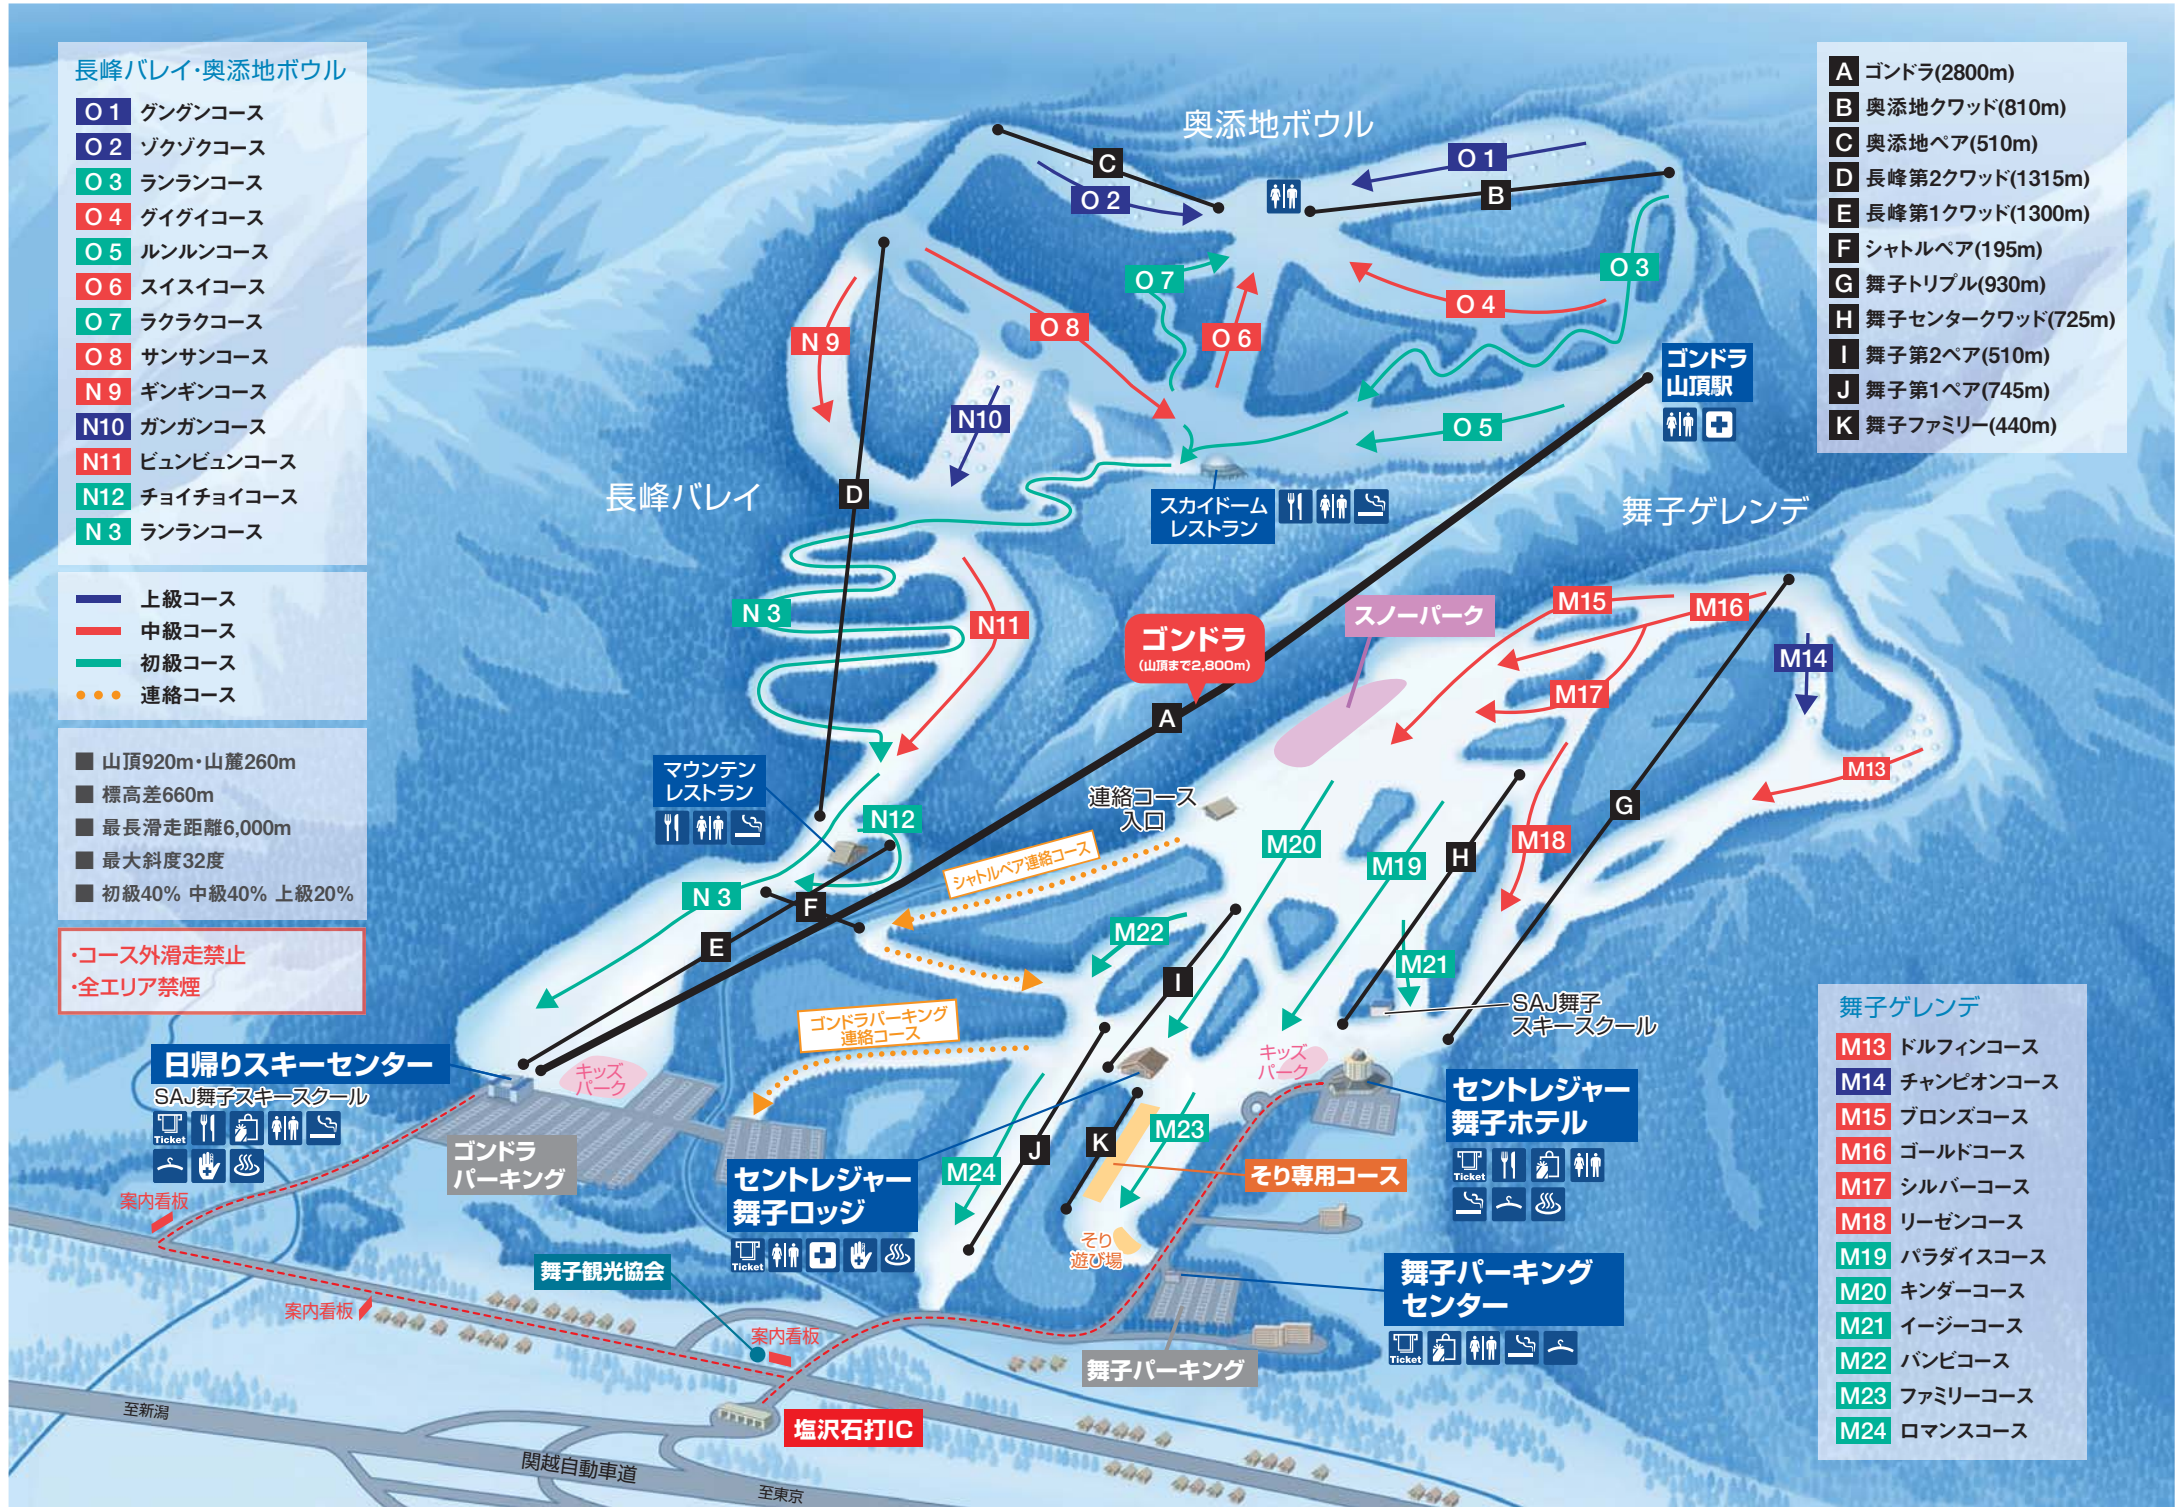

長峰バレイ・奥添地ボウル

- O1** ゲンゲンコース
- O2** ソクゾクコース
- O3** ランランコース
- O4** ギイグイコース
- O5** ルンルンコース
- O6** スイススイコース
- O7** ラクラクコース
- O8** サンサンコース
- N9** ギンギンコース
- N10** ガンガンコース
- N11** ビュンビュンコース
- N12** チョイチョイコース
- N3** ランランコース

- 上級コース
- 中級コース
- 初級コース
- 連絡コース

- 山頂920m・山麓260m
- 標高差660m
- 最長滑走距離6,000m
- 最大斜度32度
- 初級40% 中級40% 上級20%

- ・コース外滑走禁止
- ・全エリア禁煙

- A** ゴンドラ(2800m)
- B** 奥添地クワッド(810m)
- C** 奥添地ペア(510m)
- D** 長峰第2クワッド(1315m)
- E** 長峰第1クワッド(1300m)
- F** シャトルペア(195m)
- G** 舞子トリプル(930m)
- H** 舞子センタークワッド(725m)
- I** 舞子第2ペア(510m)
- J** 舞子第1ペア(745m)
- K** 舞子ファミリー(440m)

- 舞子ゲレンデ
- M13** ドルフィンコース
 - M14** チャンピオンコース
 - M15** ブロンズコース
 - M16** ゴールドコース
 - M17** シルバーコース
 - M18** リーゼンコース
 - M19** パラダイスコース
 - M20** キンダーコース
 - M21** イージーコース
 - M22** バンビコース
 - M23** ファミリーコース
 - M24** ロマンスコース

日帰りスキーセンター

- SAJ舞子スキースクール
- チケット
- トイレ
- 手洗い
- スリッパ
- スキー

セントレジャー 舞子ロッジ

- チケット
- トイレ
- 手洗い
- スリッパ
- スキー

セントレジャー 舞子ホテル

- チケット
- トイレ
- 手洗い
- スリッパ
- スキー

舞子パークセンター

- チケット
- トイレ
- 手洗い
- スリッパ
- スキー