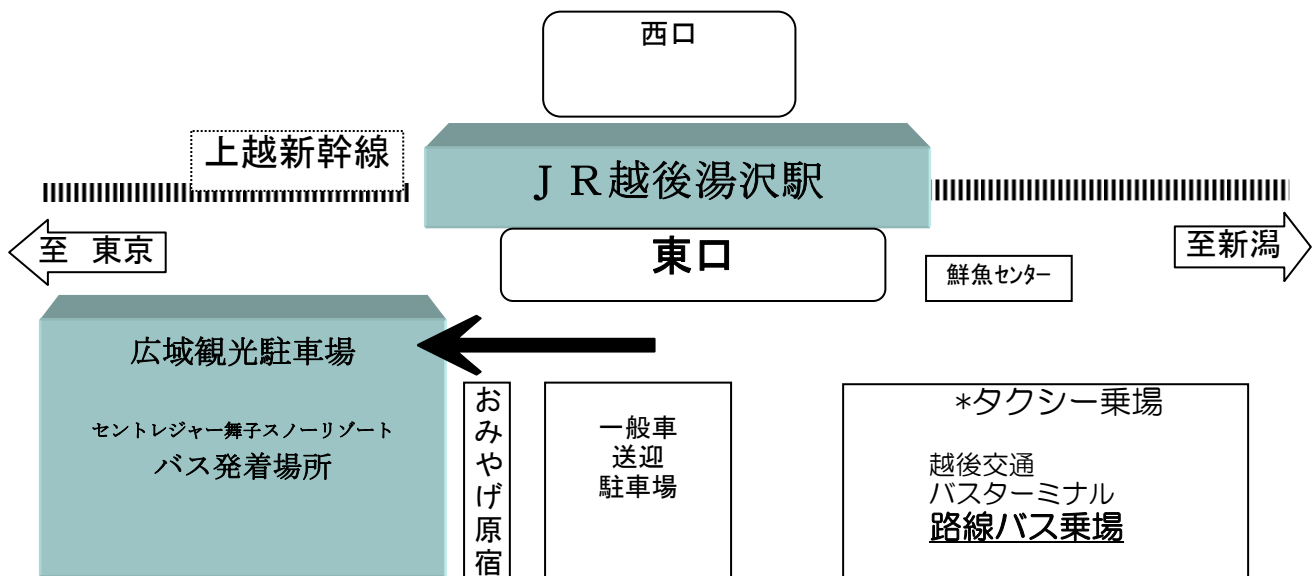

セントレジャー舞子スノーリゾート行きバスのご案内

平成22年03月23日～

JR越後湯沢駅東口の広域観光駐車場より出発いたします。
(セントレジャー舞子スノーリゾートバス運行)

無料バス時刻表

セントレジャー舞子行き		
越後湯沢駅 発	セントレジャー舞子 ホテル着発	舞子 Gondola 日帰りスキーセンター着
8:30	8:50	9:00
9:00	9:20	9:30
9:40	10:00	10:10
10:10	10:30	10:40
11:20	11:40	12:00
11:50	12:10	12:20
13:20	13:40	13:50
14:10	14:30	14:40
15:00	15:20	15:30
15:40	16:00	16:10
17:10	17:30	17:40
18:10	18:30	

JR越後湯沢駅東口行き		
舞子 Gondola 日帰りスキーセンター発	セントレジャー舞子 ホテル着発	越後湯沢駅 着
9:00	9:10	9:30
9:30	9:40	10:00
10:40	10:50	11:10
11:10	11:20	11:40
13:30	13:40	14:00
14:10	14:20	14:40
15:00	15:10	15:30
15:40	15:50	16:10
16:30	16:40	17:00
17:30	17:40	18:00

- * 越後湯沢駅～ホテル間の所要時間は約20分、状況により遅れる場合がございます。
- * 乗車場所は、JR越後湯沢駅東口の広域観光駐車場より下記案内図をご参照ください。

*** 新幹線乗り場～バス乗り場まで、10分程度の余裕が必要です。**

お問い合わせ先: セントレジャー舞子ホテル025-783-3211・運行グループ025-783-3158